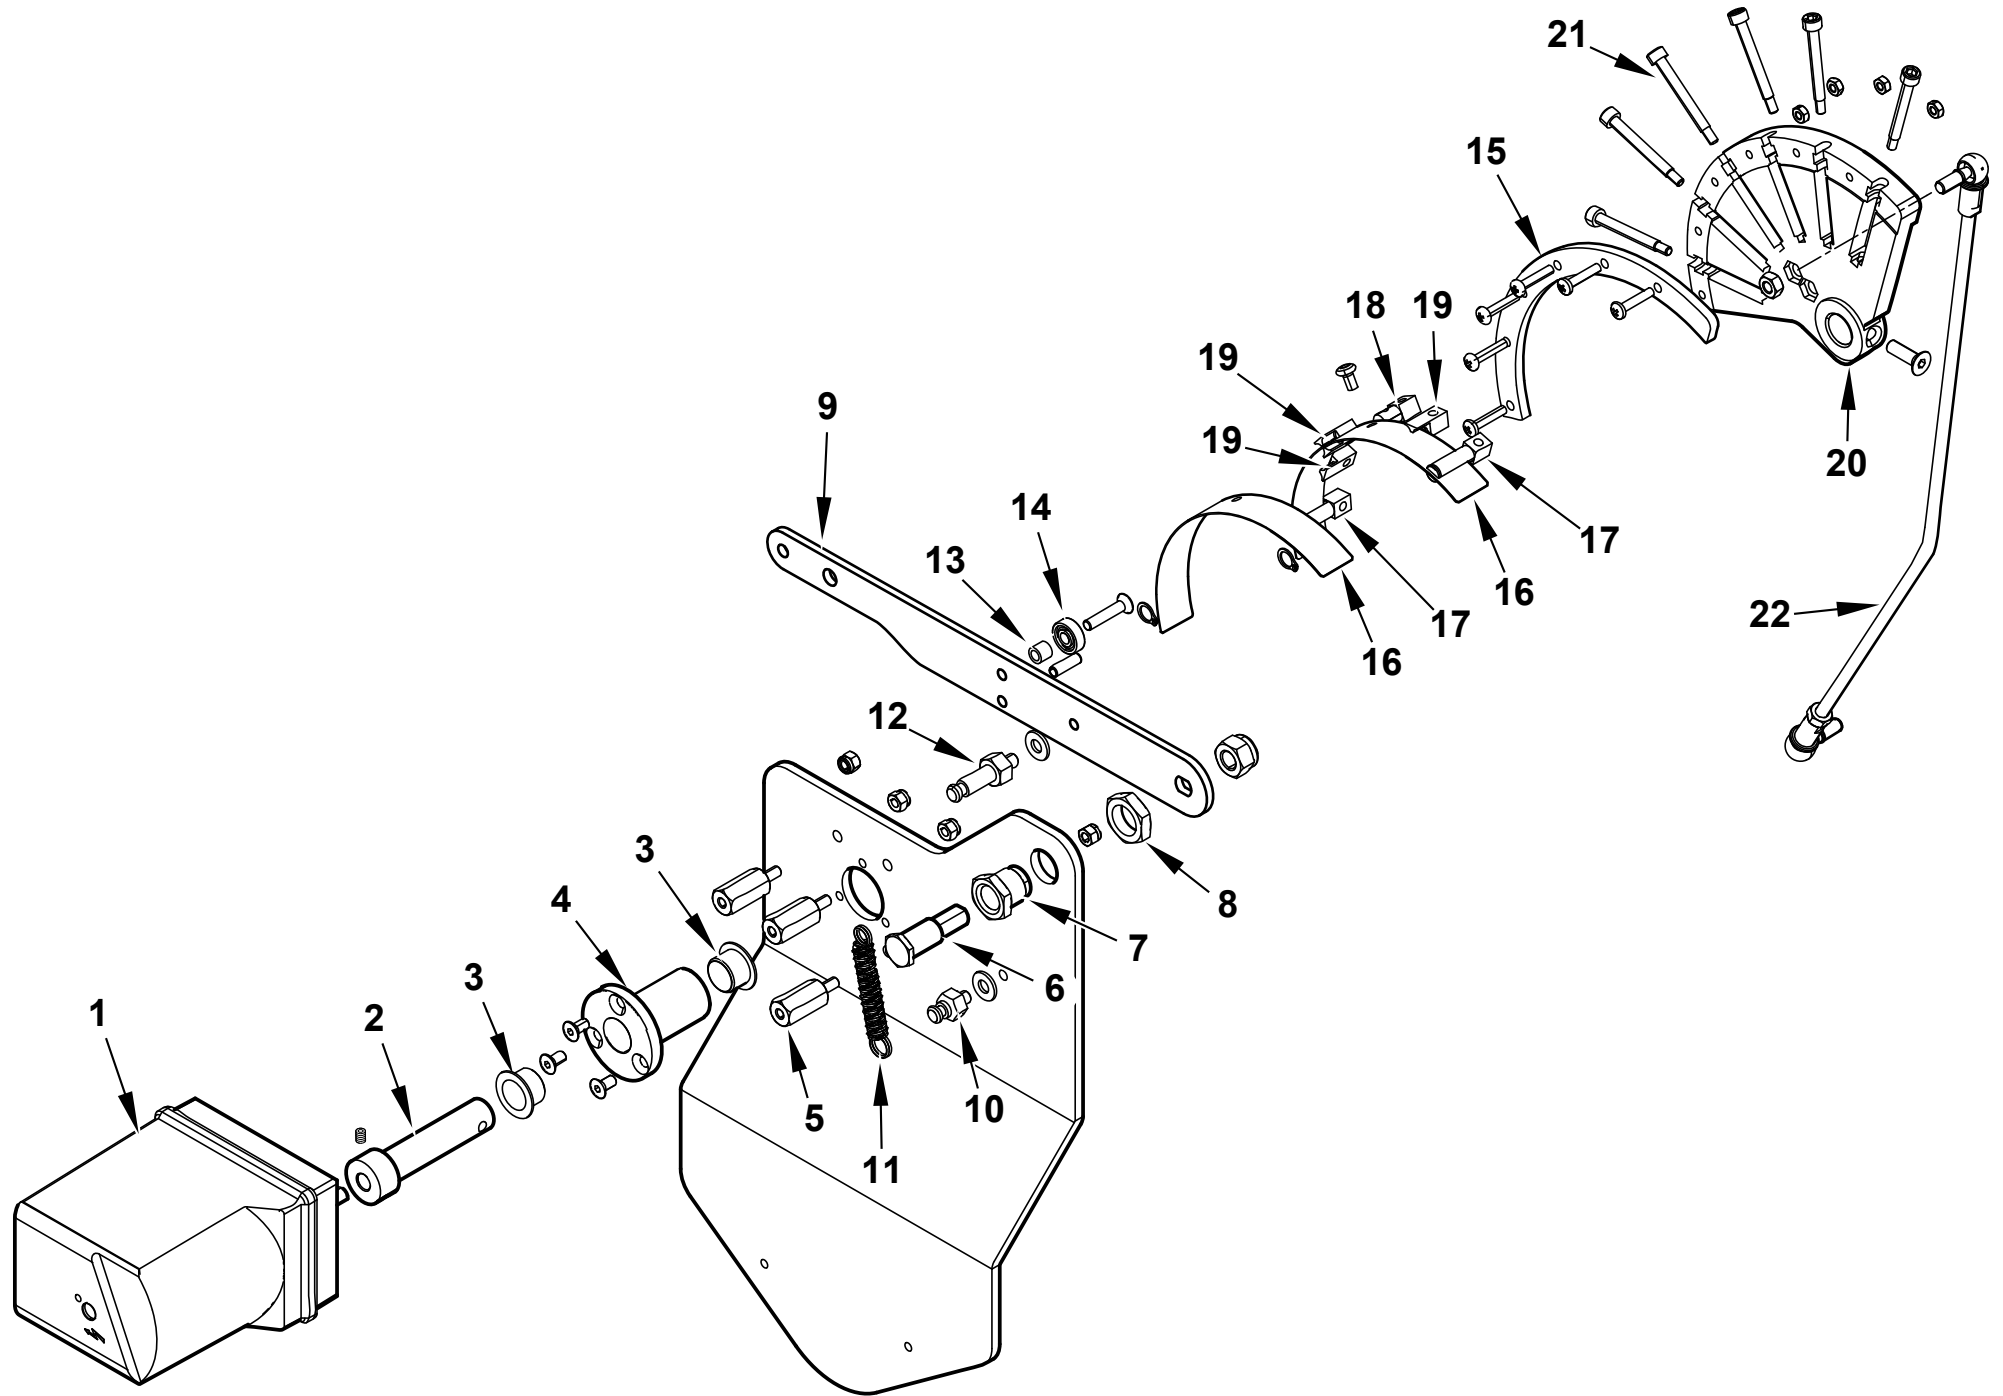

Поз	Артикул	Наименование	Примечание
1	0024030038	Пламенная головка	
2	0024030029	Головка горелки	
3	0024020019	Прокладка	
4	0024030003	Муфта соединительная	
5	230	Заглушка	
6	31483	Штуцер давления	
7	0024010010	Палец	
8	0005140457	Заглушка	
9	0005140236	Кабельный ввод	
10	0005140469	Кабельный ввод	
11	28078	Втулка	
12	0030010574	Прокладка	
13	0024010027	Ниппель	
14	0024030019	Наклейка	
15	0024030013	Крышка	
16	0005110123	Реле тепловое	
17	0005030201	Автомат горения LME 22.331	
18	0005130043	Штекер	
19	0005130051	Штекер	
20	0024030055	Блок управления в сборе	
21	0005140198	Кабель	
22	0005010262	Мотор 1,5 кВт	
23	0024030026	Крыльчатка	
24	0005170033	Прокладка	
25	0020020030	Стекло	
26	23839	Сальник	
27	0024010011	Сопло вентилятора	
28	0024010024	Шумоглушитель	
29	0024020025	Вал	
30	0024010012	Воздушная заслонка	

Поз	Артикул	Наименование	Примечание
31	0005140434	Заглушка	
32	54056	Втулка	
33	0024010013	Решетка воздухозаборника	
34	0024030093	Регулятор в сборе	
35	8024030001	Полуфланец	
36	0024030018	Прокладка	
37	0024040016	Шнур	
38	17639	Шпилька	
39	0024030091	Тяга с шарниром	
40	0025040039	Рычаг	
41	0024030017	Прокладка	
42	0005180077	Сальник	
43	0024030020	Винт	
44	0005060037	Наконечник	
45	0024030036	Кронштейн	
46	0024040012	Электрод ионизации	
47	0024040013	Электрод	
48	0011040046	Кронштейн	
49	0024030036	Кронштейн	
50	0011040083	Форсунка газовая	
51	0024030094	Клапан газовый дроссельный в сборе	
52	0024040017	Подпорная шайба	
53	0024040019	Форсунка газовая	
54	0024030027	Газораспределитель	
55	0024030031	Трубка	
56	0024010020	Тяга с шарниром	
57	0024010008	Сектор	
58	0024010009	Рычаг	
59	0024030004	Колено	
60	0005180076	Сальник	

Поз	Артикул	Наименование	Примечание
12	0012120175	Шпилька	
13	0012120164	Втулка	
14	0005170013	Подшипник	
15	0012120191	Сектор	
16	0012120154	Лекало	
17	0012120192	Вилка	
18	0012120193	Опора	
19	0012120194	Вилка	
20	0012120169	Эксцентрик	
21	0012120155	Винт	
22	0024030092	Тяга с шарниром	